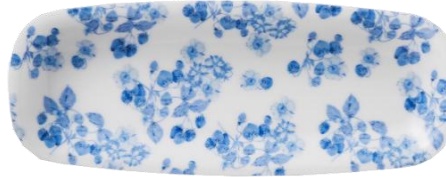

品番：57771* JAN:4580135320625
ミニトレイ
W18/D7.5/H1 耐熱温度100℃
本体価格¥400
カートン入数120(インナー20入)