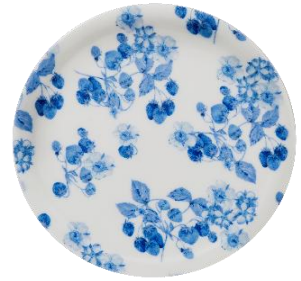

# メラミンキッチン ～ハーバーストロベリー2～

2026年02月01日 カタログNo.57-03  
 原産国：中国  
 材質：メラミン樹脂

**品番：57795\*** JAN:4580135320861  
 コーヒースプーン  
**各本体価格¥270**  
 小：L14 カートン入数576(インナー24入)  
 出荷単位：6本

**品番：57801\*** JAN:4580135320922  
 ロングスプーン  
**各本体価格¥300**  
 大：L19 カートン入数576(インナー24入)  
 出荷単位：6本